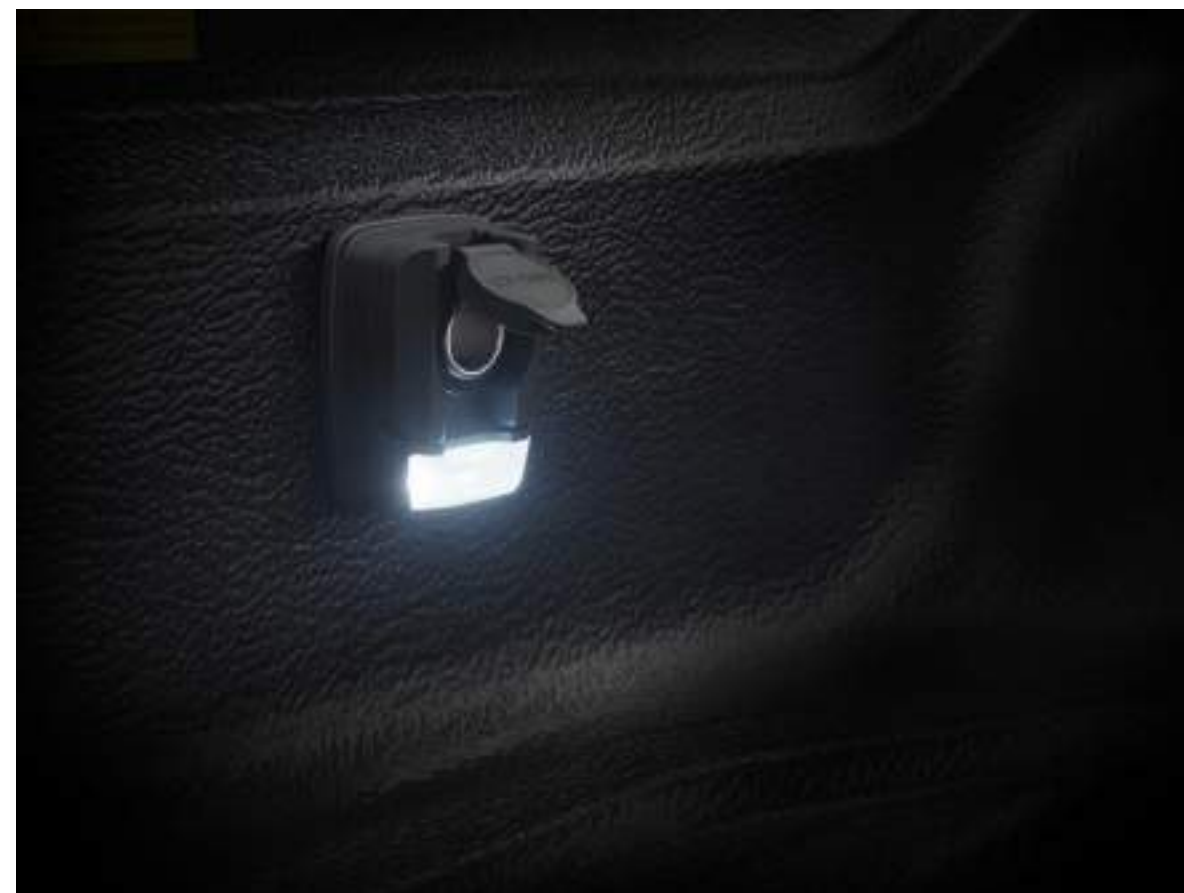

AIDE À L'OUVERTURE ET À LA FERMETURE DE LA PORTE ARRIÈRE

DÉFLECTEURS

ISUZU

LUMIÈRES LED POUR BENNE

PRISE 12 V POUR BENNE

ISUZU

CACHE PLAQUE D'IMMATRICULATION ISUZU

ISUZU